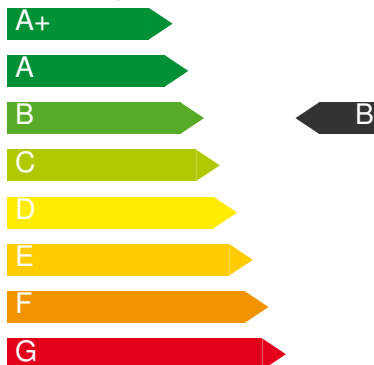

### FAHRZEUGDATEN

Angebots-Nummer:	16547
Kraftstoffart:	Benzin
Leistung (kW / PS):	84 / 114
Hubraum (cm <sup>3</sup> ):	1498
Getriebe:	Automatik
Farbe:	deepblackperleffekt
Innenausstattung:	Stoff
Farbe Innenausstattung:	Schwarz
Herstellernummer:	0603
Typschlüsselnummer:	CLM
Erstzulassung:	01/2024
Modelljahr:	2024
Kilometer:	10
TÜV / AU:	01/2027
Garantie:	2 Jahre ab Erstzulassung
MwSt. ausweisbar:	ja
Kraftstoffverbr. innerorts:	ca. 8.8 l/100km
Kraftstoffverbr. außerorts:	ca. 5.8 l/100km
Kraftstoffverbr. kombiniert:	ca. 6.9 l/100km
CO2-Emissionen kombiniert:	ca. 156 g/km
CO2-Effizienz:	Auf Grundlage der gemessenen CO2-Emission unter Berücksichtigung der Masse des Fahrzeugs ermittelt.