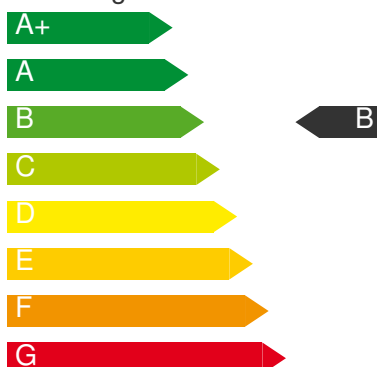

FAHRZEUGDATEN

Angebots-Nummer:	16510
Kraftstoffart:	Benzin
Leistung (kW / PS):	81 / 110
Hubraum (cm ³):	999
Getriebe:	Automatik
Farbe:	rauchgraumetallic
Innenausstattung:	Stoff
Farbe Innenausstattung:	Schwarz
Herstellernummer:	0603
Typschlüsselnummer:	CQO
Erstzulassung:	01/2024
Modelljahr:	2024
Kilometer:	2.000
TÜV / AU:	01/2027
Garantie:	2 Jahre ab Erstzulassung
MwSt. ausweisbar:	ja
Kraftstoffverbr. innerorts:	ca. 7.6 l/100km
Kraftstoffverbr. außerorts:	ca. 5.2 l/100km
Kraftstoffverbr. kombiniert:	ca. 6 l/100km
CO ₂ -Emissionen kombiniert:	ca. 136 g/km
CO ₂ -Effizienz:	Auf Grundlage der gemessenen CO ₂ -Emission unter Berücksichtigung der Masse des Fahrzeugs ermittelt.