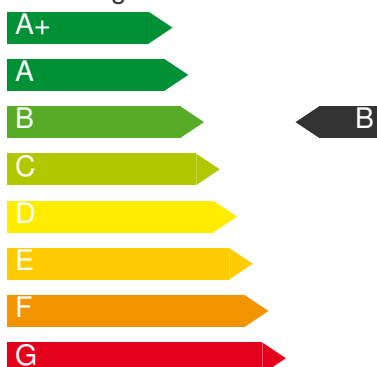

FAHRZEUGDATEN

Angebots-Nummer:	16471
Kraftstoffart:	Benzin
Leistung (kW / PS):	81 / 110
Hubraum (cm ³):	999
Getriebe:	Automatik
Farbe:	magneticgraumetallic
Innenausstattung:	Stoff
Farbe Innenausstattung:	Schwarz
Herstellernummer:	7593
Typschlüsselnummer:	ARJ
Erstzulassung:	03/2023
Modelljahr:	2023
Kilometer:	12.000
TÜV / AU:	03/2026
Garantie:	2 Jahre ab Erstzulassung
MwSt. ausweisbar:	ja
Kraftstoffverbr. innerorts:	ca. 7.3 l/100km
Kraftstoffverbr. außerorts:	ca. 5.2 l/100km
Kraftstoffverbr. kombiniert:	ca. 5.9 l/100km
CO2-Emissionen kombiniert:	ca. 134 g/km
CO2-Effizienz:	Auf Grundlage der gemessenen CO2-Emission unter Berücksichtigung der Masse des Fahrzeugs ermittelt.

AUSSTATTUNG

- Euro 6d-Norm
- Metallic Lackierung / magneticgrau
- Dachreling schwarz
- Zierleisten schwarz
- variabler Ladeboden
- geteilte Rückbank
- höhenverstellbare Vordersitze
- 4 x elektrische Fensterheber
- elektrische Spiegel + elektrisch anklappbar
- virtual cockpit
- Multifunktionslederlenkrad
- Lederschaltknäuf
- Handbremshebel Leder
- Media System Touch mit Navigationssystem und Sprachbedienung
- Handyvorbereitung / bluetooth
- Full Link
- digitaler Radioempfang DAB+
- Klimatronik 2-Zonen
- 2 x USB - C - Anschluss vorne
- Start / Stop System
- Geschwindigkeitsregelanlage + Geschwindigkeitsbegrenzer
- Frontassist mit Citynotbremsfunktion
- Lane Assist / Spurhalteassistent
- Müdigkeitserkennung
- Notrufassistent / eCall
- Reifenkontrollanzeige
- Becherhalter
- 12 V Steckdose in der Mittelkonsole
- Isofix - Kindersitzbefestigung hinten
- Licht & Regensensor
- automatische Fahrtlichtschaltung
- automatisch abblendbarer Innenspiegel
- LED - Scheinwerfer + Tagfahrlicht
- ALU - Räder Dynamic 20/2 glanzgedreht 205/55 R17
- Akustikparksystem hinten
- ABS + ESP
- 6 x Airbags
- Zentralverriegelung mit Funk
- Fußmatten
- u.v.m. bundesweiter Zustellservice!
- Änderungen / Zwischenverkauf und Irrtümer vorbehalten! -